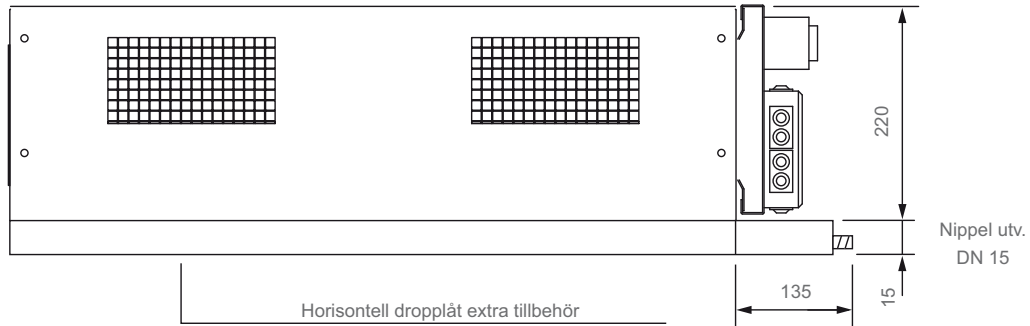

GRUNDMASKIN – FH
HORISONTELL MASKIN STORLEK 10, 13, 15, 18

VY FRAMIFRÅN

VY OVANIFRÅN