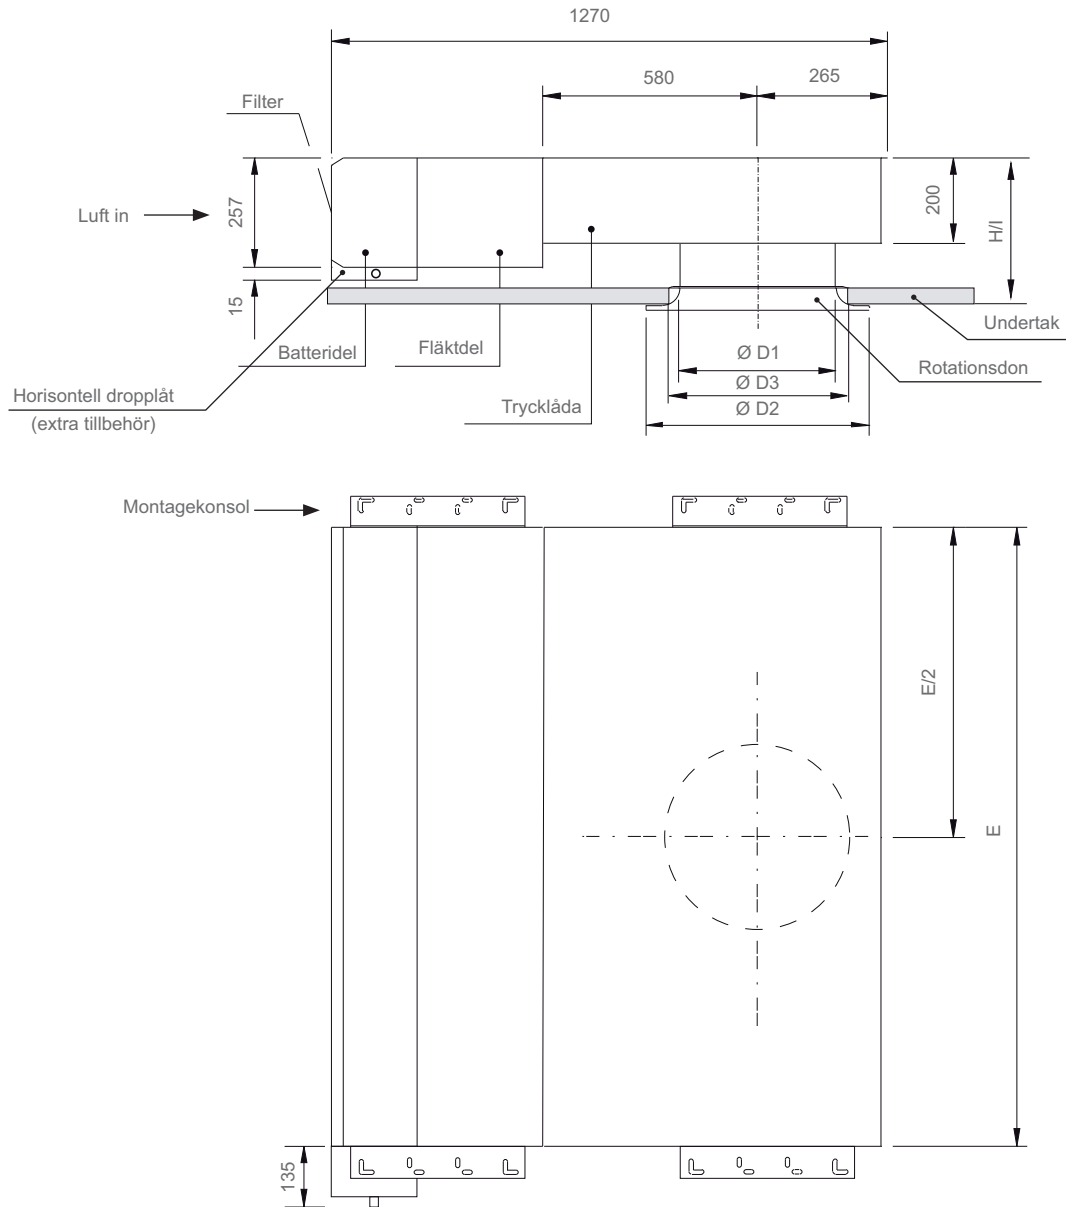

## TRYCKLÅDA FFX

Aggregat med ljuddämpad trycklåda FFX, STORLEK 22, 24, 26, 29 / 31, 33, 36, 38, 39 / 62, 64, 67, 69

Storlek:	D <sub>1</sub>	D <sub>2</sub>	D <sub>3</sub>	E	Installationshöjd bjälklag / U-kant U-tak	
					H = Min. mått	I = Max. mått
22, 24, 26, 29	315	450	350	760	290	325
31, 33, 36, 38, 39	400	580	450	920	300	340
62, 64, 67, 69	400	580	450	1245	300	340

GRUNDMASKIN – FH

FH HORIZONTELL MASKIN STORLEK 22, 24, 26, 29 — MED DROPLÅT

VY FRAMIFRÅN

VY OVANIFRÅN

## FH HORIZONTELL MASKIN STORLEK 31, 33, 36, 38, 39 — MED DROPLÅT

VY FRAMIFRÅN

VY OVANIFRÅN

GRUNDMASKIN – FH

FH HORIZONTELL MASKIN STORLEK 62, 64, 67, 69 — MED DROPLÅT

VY FRAMIFRÅN

VY OVANIFRÅN