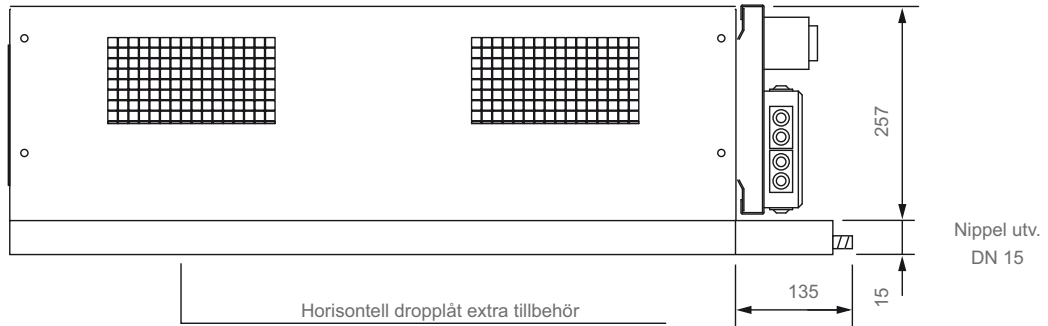

## FH HORIZONTELL MASKIN STORLEK 31, 33, 36, 38, 39 — MED DROPLÅT

VY FRAMIFRÅN

VY OVANIFRÅN

GRUNDMASKIN – FH

FH HORIZONTELL MASKIN STORLEK 62, 64, 67, 69 — MED DROPLÅT

VY FRAMIFRÅN

VY OVANIFRÅN