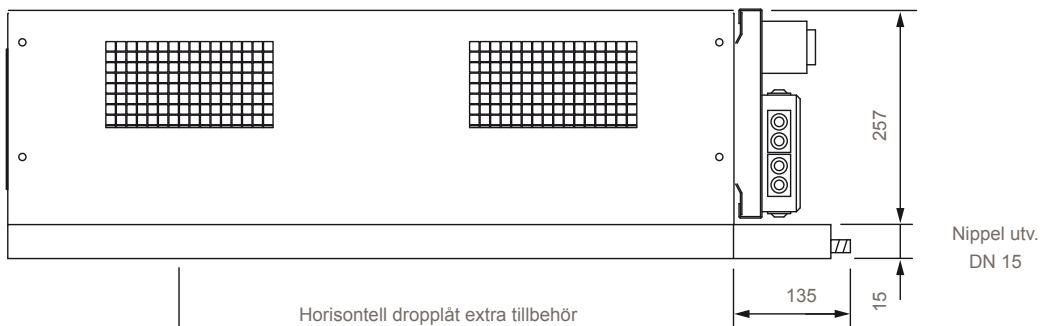

## TRYCKLÅDA FFX

Aggregat med ljuddämpad trycklåda FFX, STORLEK 22, 24, 26, 29 / 31, 33, 36, 38, 39 / 62, 64, 67, 69

Storlek:	D <sub>1</sub>	D <sub>2</sub>	D <sub>3</sub>	E	Installationshöjd bjälklag / U-kant U-tak	
					H = Min. mått	I = Max. mått
22, 24, 26, 29	315	450	350	760	290	325
31, 33, 36, 38, 39	400	580	450	920	300	340
62, 64, 67, 69	400	580	450	1245	300	340

GRUNDMASKIN – FH

FH HORIZONTELL MASKIN STORLEK 22, 24, 26, 29 — MED DROPLÅT

VY FRAMIFRÅN

VY OVANIFRÅN