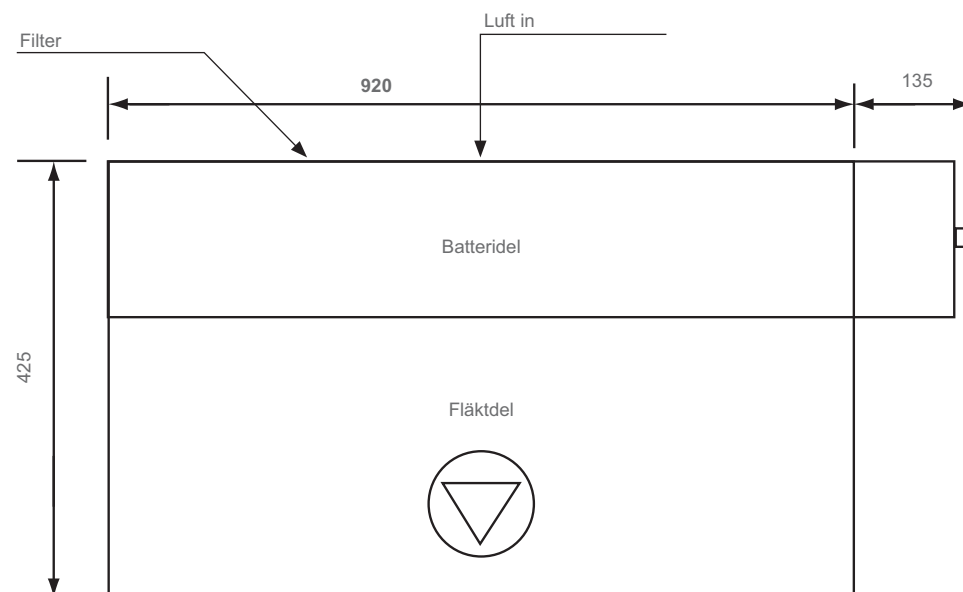

VY OVANIFRÅN