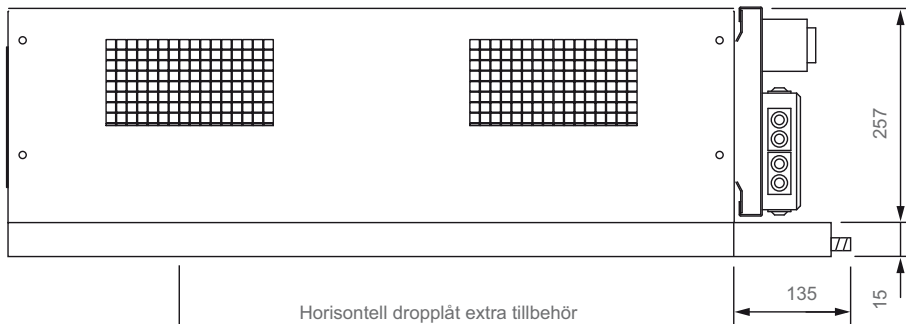

GRUNDMASKIN – FH

FH HORIZONTELL MASKIN STORLEK 31, 33, 36, 38, 39 — MED DROPLÅT

VY FRAMIFRÅN