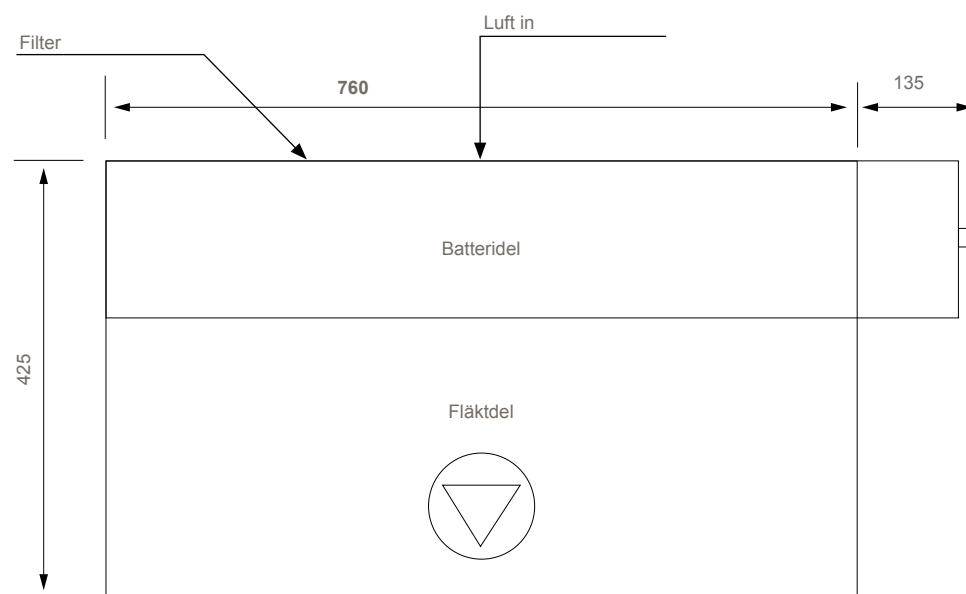

## TRYCKLÅDA FFX

Aggregat med ljuddämpad trycklåda FFX, STORLEK 22, 24, 26, 29 / 31, 33, 36, 38, 39 / 62, 64, 67, 69

Storlek:	D <sub>1</sub>	D <sub>2</sub>	D <sub>3</sub>	E	Installationshöjd bjälklag / U-kant U-tak	
					H = Min. mått	I = Max. mått
22, 24, 26, 29	315	450	350	760	290	325
31, 33, 36, 38, 39	400	580	450	920	300	340
62, 64, 67, 69	400	580	450	1245	300	340

GRUNDMASKIN – FH

FH HORIZONTELL MASKIN STORLEK 22, 24, 26, 29 — MED DROPLÅT

VY FRAMIFRÅN

VY OVANIFRÅN