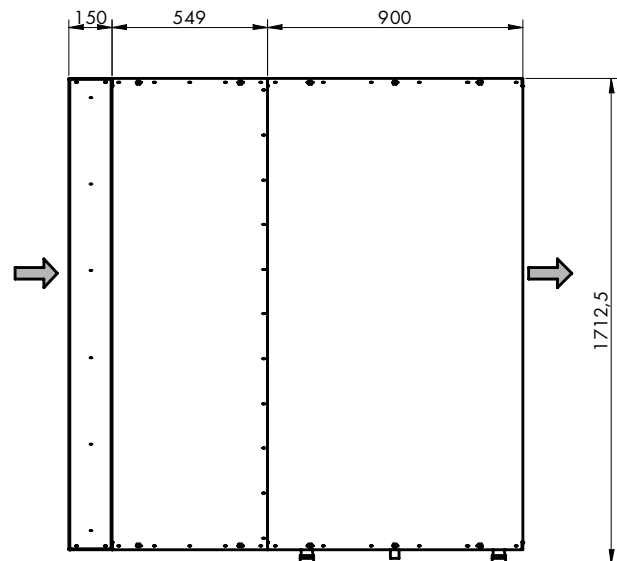

Tekniska data:

Mått (BxLxH): 1660x600x580 mm.

Värden gäller för rumstemperatur 24°C, 50% RH, köldbärande inlopp 7°C.

MAXI 16-R-EC: vattenflöde 2,0 l/s, tryckfall 70 kPa, märkström 19,0 A / 4,4 W.

Eldata: 230 Volt AC 1 fas, el-anslutning mot kopplingsplint.

Alla mått i ritningarna nedan är angivna i millimeter.

Vy framifrån:

Vy från sidan:

- ① Kyla tilllopp 1½" utv.
- ② Kyla retur 1½" utv.
- ③ Dränering
- ④ Filterkassett

Vy från ovan:

Förslag till beskrivning: