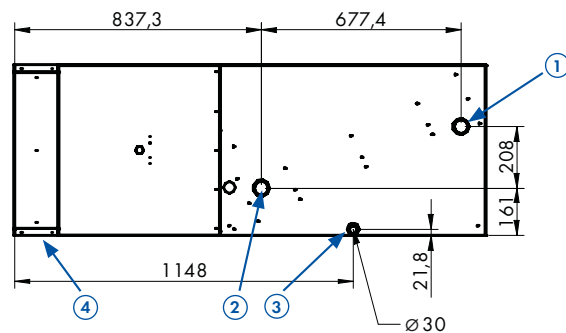

Tekniska data:

Mått (BxLxH): 1660x600x580 mm.

Värden gäller för rumstemperatur 24°C, 50% RH, köldbärande inlopp 7°C.

MAXI 16-R-EC: vattenflöde 2,0 l/s, tryckfall 70 kPa, märkström 19,0 A / 4,4 W.

Eldata: 230 Volt AC 1 fas, el-anslutning mot kopplingsplint.

Kontakta Vasatherm för körning vid andra dim. temp. samt förslag till beskrivning.

MAXI 16 Utförande.

Standard vid takmontage:

Utförande 1.

Standard vid väggmontage:

Utförande 21.

MAXI 16 i utförande för kyla.

Alla mått i ritningarna nedan är angivna i millimeter.

Vy framifrån:

Vy från sidan:

- ① Kyla tilllopp 1½" utv.
- ② Kyla retur 1½" utv.
- ③ Dränering
- ④ Filterkassett

Vy från ovan:

Förslag till beskrivning: