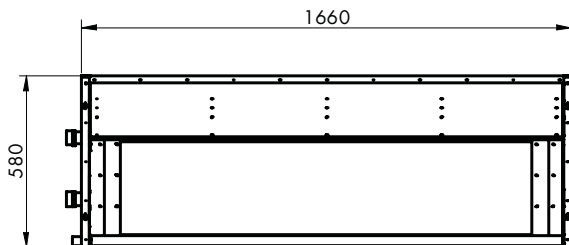

Tekniska data:

Mått (BxLxH): 1660x600x580 mm.

Värden gäller för rumstemperatur 24°C, 50% RH, köldbärande inlopp 7°C.

MAXI 16-R-EC: vattenflöde 2,0 l/s, tryckfall 70 kPa, märkström 19,0 A / 4,4 W.

Eldata: 230 Volt AC 1 fas, el-anslutning mot kopplingsplint.

Kontakta Vasatherm för körning vid andra dim. temp. samt förslag till beskrivning.

MAXI 16 Utförande.

Standard vid takmontage:

Utförande 1.

Standard vid väggmontage:

Utförande 21.

MAXI 16 i utförande för kyla.

Alla mått i ritningarna nedan är angivna i millimeter.

Vy framifrån:

Vy från sidan:

- ① Kyla tilllopp 1½" utv.
- ② Kyla retur 1½" utv.
- ③ Dränering
- ④ Filterkassett

Vy från ovan:

Förslag till beskrivning: