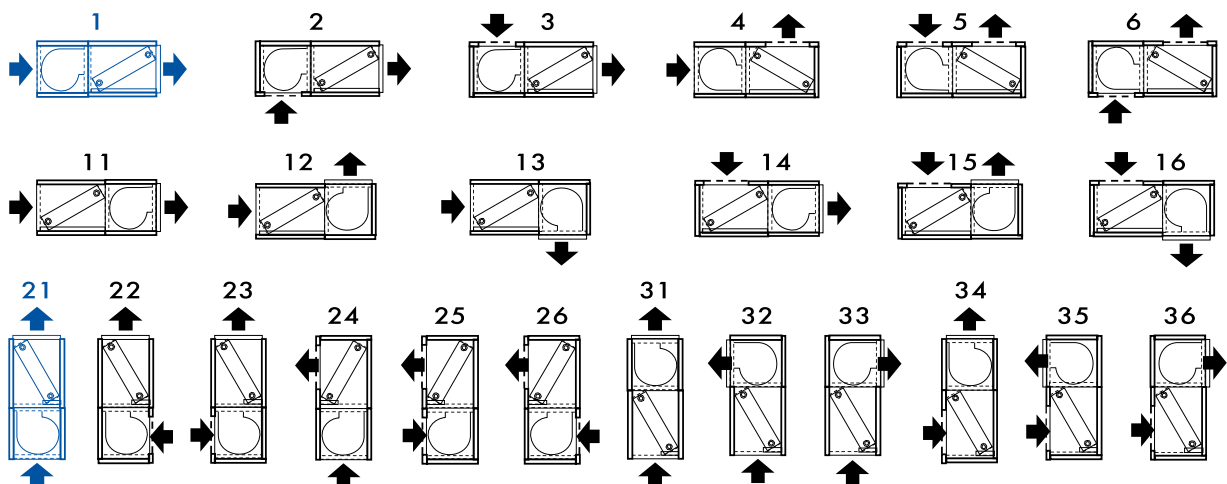

MAXI 16-6R-EC

FLÄKT-HASTIGHET	LUFTFLÖDE m³/h	TOTAL / SENSIBEL KYLEFFEKT kW	LJUDNIVÅ 10 m² SABINE	LJUDNIVÅ 100 m³ - 0,5 sek.	EFFEKT-FÖRBRUKNING W
1 Volt	2990	24 / 16	41	36	
2 Volt	3875	29 / 21	45	40	
3 Volt	4760	34 / 24	48	43	
4 Volt	5640	38 / 28	51	46	
5 Volt	6525	43 / 32	54	49	
6 Volt	7410	46 / 35	57	52	
7 Volt	8290	50 / 39	59	54	
8 Volt	9175	53 / 42	61	56	
9 Volt	10055	56 / 45	63	58	
10 Volt	10935	59 / 48	65	60	

Tekniska data:

Mått (BxLxH): 1660x600x580 mm.

Värden gäller för rumstemperatur 24°C, 50% RH, köldbärande inlopp 7°C.

MAXI 16-R-EC: vattenflöde 2,0 l/s, tryckfall 70 kPa, märkström 19,0 A / 4,4 W.

Eldata: 230 Volt AC 1 fas, el-anslutning mot kopplingsplint.

Kontakta Vasatherm för körning vid andra dim. temp. samt förslag till beskrivning.

MAXI 16 Utförande.

Standard vid takmontage:

Utförande 1.

Standard vid väggmontage:

Utförande 21.